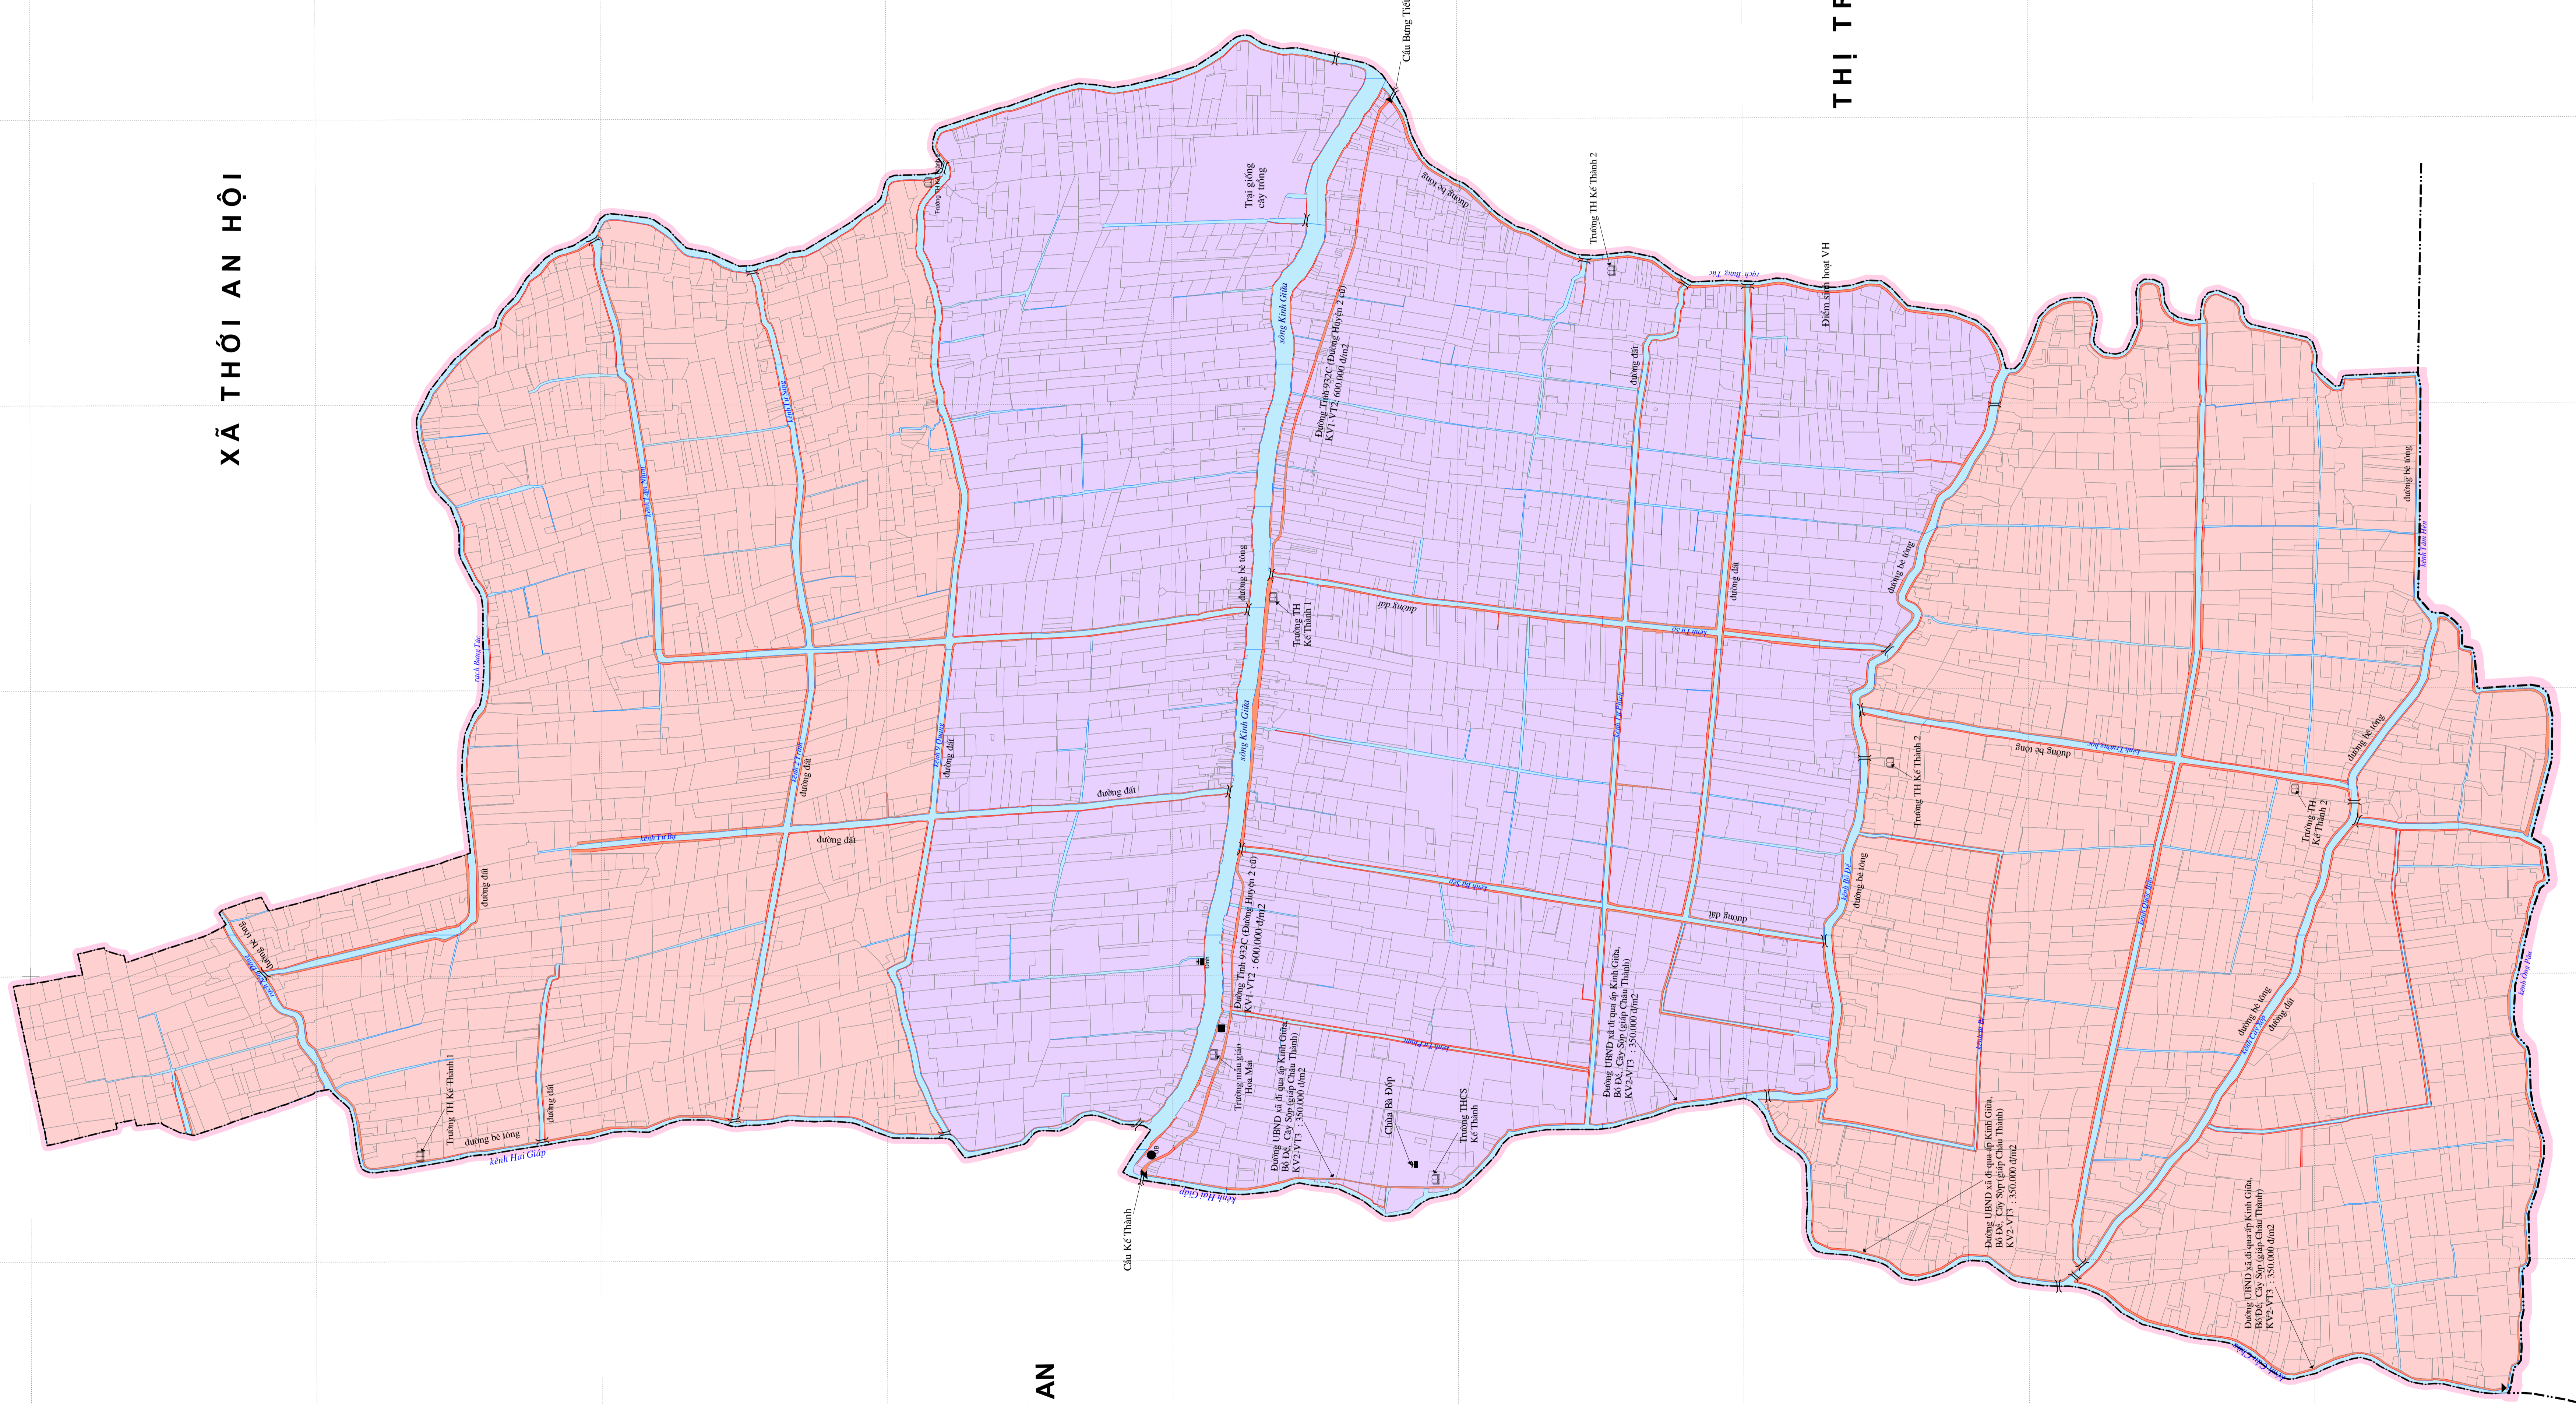

BẢN ĐỒ GIÁ ĐẤT HÀNG NĂM VÀ ĐẤT PHI NÔNG NGHIỆP XÃ KẾ THÀNH - HUYỆN KẾ SÁCH - TỈNH SÓC TRĂNG GIAI ĐOẠN 2020 - 2024

XÃ THỚI AN HỘI

XÃ KẾ AN

THỊ TRẤN KẾ SÁCH

CHI NHÁNH CÔNG TY TNHH MTV
TÀI NGUYÊN VÀ MÔI TRƯỜNG MIỀN NAM
TRUNG TÂM QUY HOẠCH-ĐIỀU TRỊ TÀI NGUYÊN ĐẤT
(Ký tên, đóng dấu)

SỞ TÀI NGUYÊN & MÔI TRƯỜNG
(Ký tên, đóng dấu)

HUYỆN CHÂU THÀNH

TỶ LỆ 1:10.000

CHỈ THÍCH

- | | |
|----------------|--|
| KV3-VT2 | Phía Đông giáp each Bang Túc, Phía Tây giáp each Hải Hậu, Phía Nam giáp sông Kinh Bắc, phía Bắc giáp each Quận Kế Sách, tổng diện tích 50.000.00m ² . |
| KV3-VT3 | Phía Đông giáp TT Kế Sách, Phía Tây giáp each xã Kế Sách, Phía Nam giáp each xã Kế Sách, phía Bắc giáp each xã Kế Sách, tổng diện tích 50.000.00m ² . |
-
- | | |
|------------------------|-----------------|
| UBND xã | Điểm Trường |
| Điểm Trường | Trạm Y tế |
| Trạm Y tế | Ban điện |
| Ban điện | Địa giới Xã |
| Địa giới Xã | Đường giao ấp |
| Đường giao ấp | Đường giao thôn |
| Đường giao thôn | Thủy lợi |